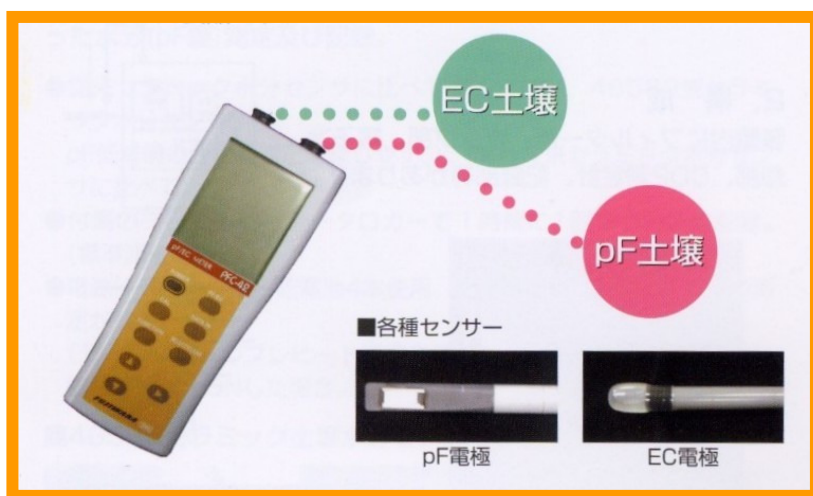

ポータブル土壤pF/EC計 PFC-42

定価 ¥110,000 (本体のみ)

各種センサと組み合わせてご使用いただけます。
次頁以降をご覧ください。

◆特徴◆

・1台のメーターでEC・pFの2項目の測定ができます。

・データメモリー機能搭載

最大100地点までのメモリーが可能です。

RS232C搭載。外部出力を利用して幅広くご利用できます。

一定時間毎のオート電源ON/OFFにより最長24時間毎の連続測定(ロギング機能付)が可能で、1日1回のメモリーで最長3ヶ月以上可能です。

主な仕様

データメモリ数	100
データロギング	設定間隔: 3分~24時間00分、 測定機能
	1分単位で設定可。
外部出力	RS-232C、アナログ出力
電源	単3電池 2本又はACアダプタ(オプション)
電池寿命	連続約50時間
本体寸法(突起 含まず)	約187.5(縦)×37.5(高)×75(幅)mm
本体重量	約310g
動作温度範囲	0~40℃

FUJIIWARA

PFC-42 専用センサー

名称：EC センサー ¥36,000
型式：EL-2121-KM
測定範囲：0~500mS/m

製品分類：セラミックス電極式
測定範囲：EC 0~500mS/m
温度 0~50℃
分解能：EC 1mS/m
温度 0.1℃
温度補償：自動0~50℃ (25℃換算)
使用温度：0~50℃
外形寸法：センサ部 φ18×250mm
リード線 φ6、L=5m
センサ重量：約350g

名称：pF センサー ¥54,000
型式：EL-2124-KM
測定範囲：pF1.5~2.9

製品分類：セラミックス電極式
分解能：0.1pF
使用温度：0~50℃
外形寸法：センサ部 φ18×250mm
リード線 φ6、L=5m
センサ重量：約350g

名称：高 pF センサー ¥59,000
型式：EL-2127-KM
測定範囲：pF2.5~3.9

株式会社 藤原製作所

本社 〒114-0024 東京都北区西ヶ原1丁目46番16号