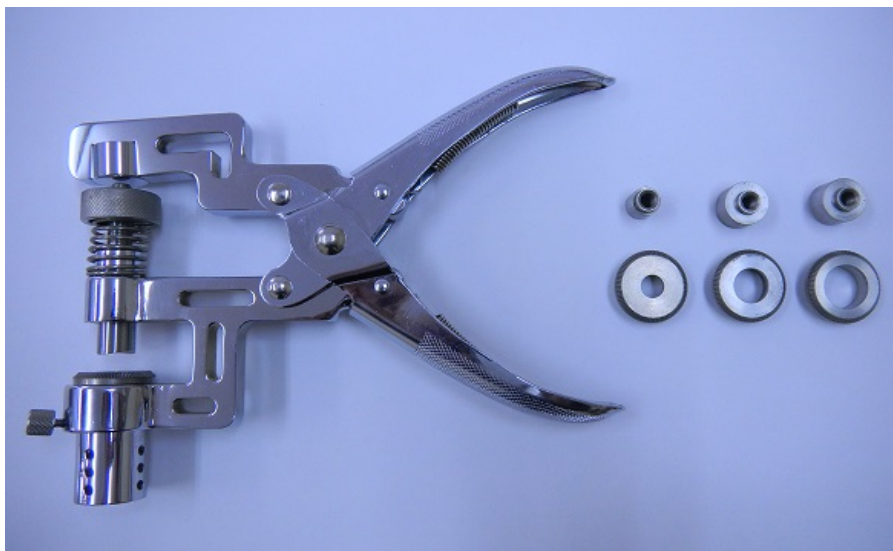

リーフディスクの制作に！

リーフパンチ

価格 ¥95,000

大きさが異なる4種類の替刃付き

主な特徴

- 繊維質の多い葉でも容易に切り抜きが可能です。
- 切り取った葉は下の受け器に貯まりますので散らばる事はありません。
- 大きさが異なる4種類の替刃を簡単に交換して使い分けることができます。
- 刃を交換しても噛み合わせがスムーズになるような設計になっております。

※一部黒色アルマイト加工が施されております。

仕様

材質	本体部：真鍮クロームメッキ/アルミ仕様 / 刃部：SK-5
サイズ	200×115×30mm
重量	300g
付属品	専用替刃（φ8mm/φ10mm/φ12mm/φ15mm）

株式会社 藤原製作所

— 弊社ホームページ www.fujiwara-sc.co.jp —

本社 〒114-0024 東京都北区西ヶ原1-46-16

営業部 TEL 03-3918-8111 FAX 03-3918-8119